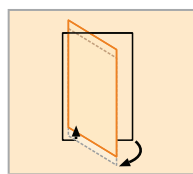

HÜPPE Aura elegance Negyedköríves

- A merevítő, zsanér, fogantyú és vízvető lécs mindig krómhatású.
- Privatima 373/375 üveg - a homokszórt felület szélessége 800mm, magasság tekintetében középre pozicionálva.
- A szegmenseket nem lehet egyéni szélesség-felosztással rendelni.
- A szerelési méretet lásd az AB. függelékben.

2 szárnyú nyílóajtó
fix részrel

Üveg 6mm

Választható

Emelő/süllyesztő
mechanizmus

HÜPPE Aura elegance Ötsgöletes

- A merevítő, zsanér, fogantyú és vízvető lécs mindig krómhatású.
- Privatima 373/375 üveg - a homokszórt felület szélessége 800mm, magasság tekintetében középre pozicionálva.
- A szegmenseket nem lehet egyéni szélesség-felosztással rendelni.
- A szerelési méretet lásd az AB. függelékben.