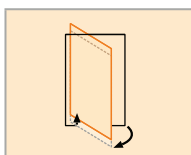

Emelő/süllyesztő
mechanizmus