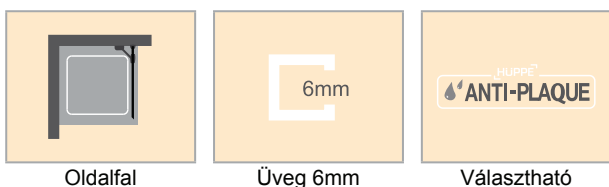

Sarokbelépő fix részes nyílójáttóval

Üveg 6mm

Választható

Emelő/süllyesztő mechanizmus

HÜPPE Aura elegance Négyzetes

- A merevítő, zsanér, fogantyú és vízvető lécs mindig krómhatású.
- Privatima 373/375 üveg - a homokszórt felület szélessége 800mm, magasság tekintetében középre pozicionálva.
- A szegmenseket nem lehet egyéni szélesség-felosztással rendelni.
- A szerelési méretet lásd az AB. függelékben.

Nyílójátó fix rész-szel fülkébe

Üveg 6mm

Választható

Emelő/süllyesztő mechanizmus

HÜPPE Aura elegance Négyyszögletes

- A merevítő, zsanér, fogantyú és vízvető lécs mindig króm ill. fényes krómhatású.
- Privatima 373/375 üveg - a homokszórt felület szélessége 800mm, magasság tekintetében középre pozicionálva.
- A szegmenseket nem lehet egyéni szélesség-felosztással rendelni.
- A szerelési méretet lásd az AB. függelékben.

HÜPPE Aura elegance Négyszögletes

- Merevítőkonzol minden esetben króm.
- Az ajtó és az oldalfal magasságának meg kell egyeznie.
- Rövid oldalfal nem lehetséges.
- Privatima 373/375 üveg - a homokszórt felület szélessége 800mm, magasság tekintetében középre pozicionálva.
- A szegmenseket nem lehet egyéni szélesség-felosztással rendelni.
- A szerelési méretet lásd az AB. függelékben.