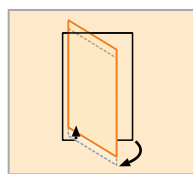

HÜPPE Aura elegance Négyyszögletes

- A merevítő, zsanér, fogantyú és vízvető lécs mindig krómhatású.
- Privatima 373/375 üveg - a homokszórt felület szélessége 800mm, magasság tekintetében középre pozicionálva.
- A szegmenseket nem lehet egyéni szélesség-felosztással rendelni.
- A szerelési méretet lásd az AB. függelékben.

Sarokbelépő fix részes nyílójáttóval

Üveg 6mm

Választható

Emelő/süllyesztő mechanizmus

HÜPPE Aura elegance Négyzetes

- A merevítő, zsanér, fogantyú és vízvető lécs mindig krómhatású.
- Privatima 373/375 üveg - a homokszórt felület szélessége 800mm, magasság tekintetében középre pozicionálva.
- A szegmenseket nem lehet egyéni szélesség-felosztással rendelni.
- A szerelési méretet lásd az AB. függelékben.