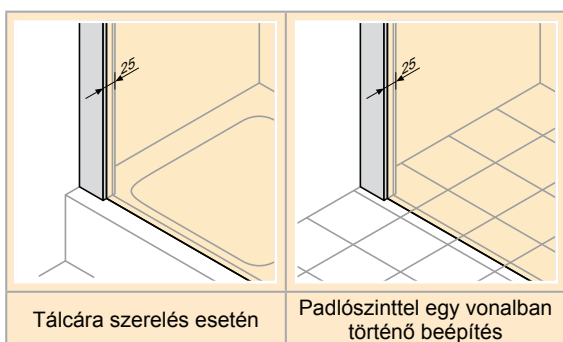

HÜPPE Aura elegance Négyyszögletes

- A merevítő, zsanér, fogantyú és vízvető lécs mindig krómhatású.
- Privatima 373/375 üveg - a homokszórt felület szélessége 800mm, magasság tekintetében középre pozicionálva.
- A szegmenseket nem lehet egyéni szélesség-felosztással rendelni.
- A szerelési méretet lásd az AB. függelékben.

Sarokbelépő fix részes nyílójáttóval

Üveg 6mm

Választható

Emelő/süllyesztő mechanizmus

HÜPPE Aura elegance Négyzetes

- A merevítő, zsanér, fogantyú és vízvető lécs mindig krómhatású.
- Privatima 373/375 üveg - a homokszórt felület szélessége 800mm, magasság tekintetében középre pozicionálva.
- A szegmenseket nem lehet egyéni szélesség-felosztással rendelni.
- A szerelési méretet lásd az AB. függelékben.

Nyílójátó fix rész-szel fülkébe

Üveg 6mm

Választható

Emelő/süllyesztő mechanizmus

HÜPPE Aura elegance Négyyszögletes

- A merevítő, zsanér, fogantyú és vízvető lécs mindig króm ill. fényes krómhatású.
- Privatima 373/375 üveg - a homokszórt felület szélessége 800mm, magasság tekintetében középre pozicionálva.
- A szegmenseket nem lehet egyéni szélesség-felosztással rendelni.
- A szerelési méretet lásd az AB. függelékben.

HÜPPE Aura elegance Négyszögletes

- Merevítőkonzol minden esetben króm.
- Az ajtó és az oldalfal magasságának meg kell egyeznie.
- Rövid oldalfal nem lehetséges.
- Privatima 373/375 üveg - a homokszórt felület szélessége 800mm, magasság tekintetében középre pozicionálva.
- A szegmenseket nem lehet egyéni szélesség-felosztással rendelni.
- A szerelési méretet lásd az AB. függelékben.