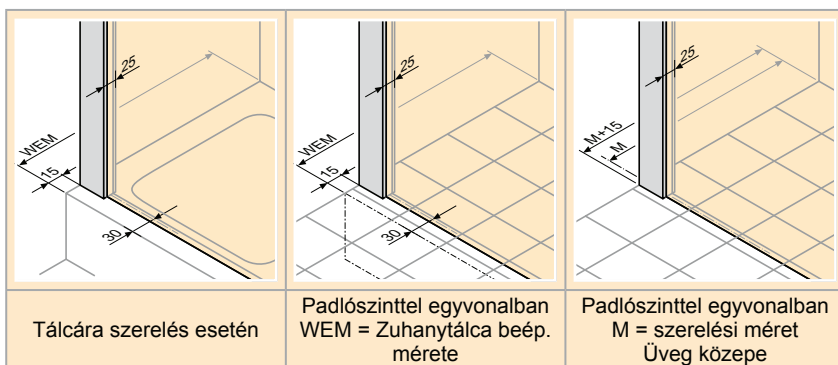

Sarokbelépő fix részes nyílójáttóval

Üveg 6mm

Választható

Emelő/süllyesztő mechanizmus

HÜPPE Aura elegance Négyzetes

- A merevítő, zsanér, fogantyú és vízvető lécs mindig krómhatású.
- Privatima 373/375 üveg - a homokszórt felület szélessége 800mm, magasság tekintetében középre pozicionálva.
- A szegmenseket nem lehet egyéni szélesség-felosztással rendelni.
- A szerelési méretet lásd az AB. függelékben.

Nyílójátó fix rész-szel fülkébe

Üveg 6mm

Választható

Emelő/süllyesztő mechanizmus

HÜPPE Aura elegance Négyyszögletes

- A merevítő, zsanér, fogantyú és vízvető lécs mindig króm ill. fényes krómhatású.
- Privatima 373/375 üveg - a homokszórt felület szélessége 800mm, magasság tekintetében középre pozicionálva.
- A szegmenseket nem lehet egyéni szélesség-felosztással rendelni.
- A szerelési méretet lásd az AB. függelékben.

HÜPPE Aura elegance Négyszögletes

- Merevítőkonzol minden esetben króm.
- Az ajtó és az oldalfal magasságának meg kell egyeznie.
- Rövid oldalfal nem lehetséges.
- Privatima 373/375 üveg - a homokszórt felület szélessége 800mm, magasság tekintetében középre pozicionálva.
- A szegmenseket nem lehet egyéni szélesség-felosztással rendelni.
- A szerelési méretet lásd az AB. függelékben.

HÜPPE Aura elegance Negyedköríves

- A merevítő, zsanér, fogantyú és vízvető lécs mindig krómhatású.
- Privatima 373/375 üveg - a homokszórt felület szélessége 800mm, magasság tekintetében középre pozicionálva.
- A szegmenseket nem lehet egyéni szélesség-felosztással rendelni.
- A szerelési méretet lásd az AB. függelékben.