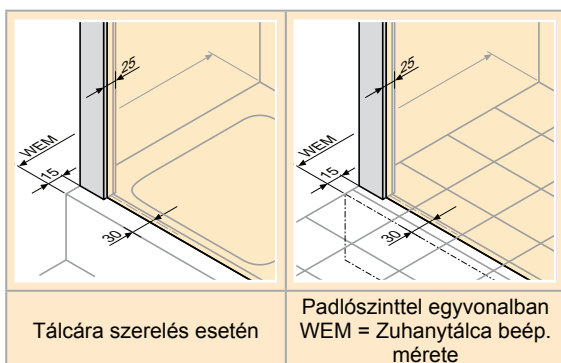

HÜPPE Aura elegance Negyedköríves

- A merevítő, zsanér, fogantyú és vízvető lécs mindig krómhatású.
- Privatima 373/375 üveg - a homokszórt felület szélessége 800mm, magasság tekintetében középre pozicionálva.
- A szegmenseket nem lehet egyéni szélesség-felosztással rendelni.
- A szerelési méretet lásd az AB. függelékben.

2 szárnyú nyílóajtó
fix részrel

Üveg 6mm

Választható

Emelő/süllyesztő
mechanizmus

HÜPPE Aura elegance Ötsgöletes

- A merevítő, zsanér, fogantyú és vízvető lécs mindig krómhatású.
- Privatima 373/375 üveg - a homokszórt felület szélessége 800mm, magasság tekintetében középre pozicionálva.
- A szegmenseket nem lehet egyéni szélesség-felosztással rendelni.
- A szerelési méretet lásd az AB. függelékben.