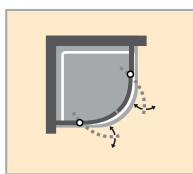

HÜPPE Aura elegance Négyszögletes

- Merevítőkonzol minden esetben króm.
- Az ajtó és az oldalfal magasságának meg kell egyeznie.
- Rövid oldalfal nem lehetséges.
- Privatima 373/375 üveg - a homokszórt felület szélessége 800mm, magasság tekintetében középre pozicionálva.
- A szegmenseket nem lehet egyéni szélesség-felosztással rendelni.
- A szerelési méretet lásd az AB. függelékben.

HÜPPE Aura elegance Negyedköríves

- A merevítő, zsanér, fogantyú és vízvető lécs mindig krómhatású.
- Privatima 373/375 üveg - a homokszórt felület szélessége 800mm, magasság tekintetében középre pozicionálva.
- A szegmenseket nem lehet egyéni szélesség-felosztással rendelni.
- A szerelési méretet lásd az AB. függelékben.