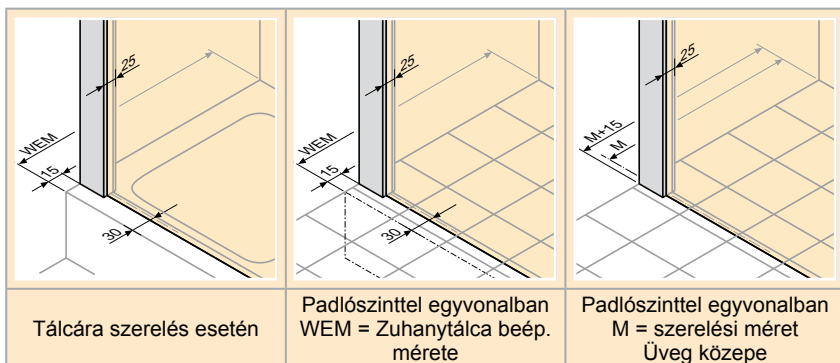

HÜPPE Aura elegance Négyyszögletes

- A merevítő, zsanér, fogantyú és vízvető lécs mindig krómhatású.
- Privatima 373/375 üveg - a homokszórt felület szélessége 800mm, magasság tekintetében középre pozicionálva.
- A szegmenseket nem lehet egyéni szélesség-felosztással rendelni.
- A szerelési méretet lásd az AB. függelékben.

Sarokbelépő fix részes nyílójáttóval

Üveg 6mm

Választható

Emelő/süllyesztő mechanizmus

HÜPPE Aura elegance Négyzetes

- A merevítő, zsanér, fogantyú és vízvető lécs mindig krómhatású.
- Privatima 373/375 üveg - a homokszórt felület szélessége 800mm, magasság tekintetében középre pozicionálva.
- A szegmenseket nem lehet egyéni szélesség-felosztással rendelni.
- A szerelési méretet lásd az AB. függelékben.

Nyílójátó fix rész-szel fülkébe

Üveg 6mm

Választható

Emelő/süllyesztő mechanizmus

HÜPPE Aura elegance Négyyszögletes

- A merevítő, zsanér, fogantyú és vízvető lécs mindig króm ill. fényes krómhatású.
- Privatima 373/375 üveg - a homokszórt felület szélessége 800mm, magasság tekintetében középre pozicionálva.
- A szegmenseket nem lehet egyéni szélesség-felosztással rendelni.
- A szerelési méretet lásd az AB. függelékben.

HÜPPE Aura elegance Négyszögletes

- Merevítőkonzol minden esetben króm.
- Az ajtó és az oldalfal magasságának meg kell egyeznie.
- Rövid oldalfal nem lehetséges.
- Privatima 373/375 üveg - a homokszórt felület szélessége 800mm, magasság tekintetében középre pozicionálva.
- A szegmenseket nem lehet egyéni szélesség-felosztással rendelni.
- A szerelési méretet lásd az AB. függelékben.