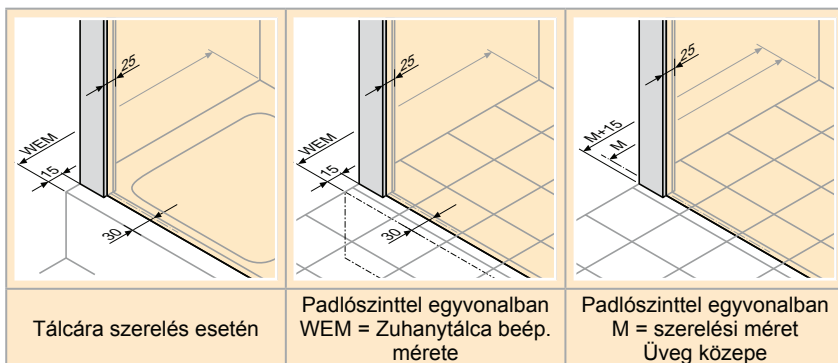

Sarokbelépő fix részes nyílójáttóval

Üveg 6mm

Választható

Emelő/süllyesztő mechanizmus

HÜPPE Aura elegance Négyzetes

- A merevítő, zsanér, fogantyú és vízvető lécs mindig krómhatású.
- Privatima 373/375 üveg - a homokszórt felület szélessége 800mm, magasság tekintetében középre pozicionálva.
- A szegmenseket nem lehet egyéni szélesség-felosztással rendelni.
- A szerelési méretet lásd az AB. függelékben.

Nyílójátó fix rész-szel fülkébe

Üveg 6mm

Választható

Emelő/süllyesztő mechanizmus

HÜPPE Aura elegance Négyyszögletes

- A merevítő, zsanér, fogantyú és vízvető lécs mindig króm ill. fényes krómhatású.
- Privatima 373/375 üveg - a homokszórt felület szélessége 800mm, magasság tekintetében középre pozicionálva.
- A szegmenseket nem lehet egyéni szélesség-felosztással rendelni.
- A szerelési méretet lásd az AB. függelékben.

HÜPPE Aura elegance Négyszögletes

- Merevítőkonzol minden esetben króm.
- Az ajtó és az oldalfal magasságának meg kell egyeznie.
- Rövid oldalfal nem lehetséges.
- Privatima 373/375 üveg - a homokszórt felület szélessége 800mm, magasság tekintetében középre pozicionálva.
- A szegmenseket nem lehet egyéni szélesség-felosztással rendelni.
- A szerelési méretet lásd az AB. függelékben.

HÜPPE Aura elegance Negyedköríves

- A merevítő, zsanér, fogantyú és vízvető lécs mindig krómhatású.
- Privatima 373/375 üveg - a homokszórt felület szélessége 800mm, magasság tekintetében középre pozicionálva.
- A szegmenseket nem lehet egyéni szélesség-felosztással rendelni.
- A szerelési méretet lásd az AB. függelékben.