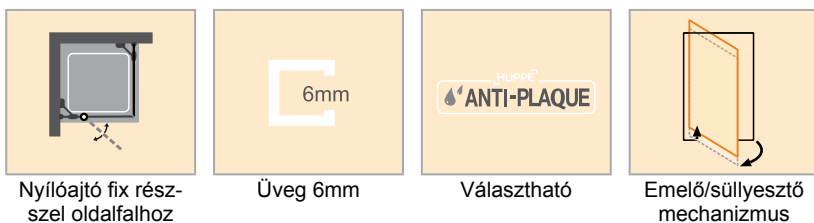

Sarokbelépő fix részes nyílójáttóval

Üveg 6mm

Választható

Emelő/süllyesztő mechanizmus

HÜPPE Aura elegance Négyzetes

- A merevítő, zsanér, fogantyú és vízvető lécs mindig krómhatású.
- Privatima 373/375 üveg - a homokszórt felület szélessége 800mm, magasság tekintetében középre pozicionálva.
- A szegmenseket nem lehet egyéni szélesség-felosztással rendelni.
- A szerelési méretet lásd az AB. függelékben.

Nyílójátó fix rész-szel fülkébe

Üveg 6mm

Választható

Emelő/süllyesztő mechanizmus

HÜPPE Aura elegance Négyyszögletes

- A merevítő, zsanér, fogantyú és vízvető lécs mindig króm ill. fényes krómhatású.
- Privatima 373/375 üveg - a homokszórt felület szélessége 800mm, magasság tekintetében középre pozicionálva.
- A szegmenseket nem lehet egyéni szélesség-felosztással rendelni.
- A szerelési méretet lásd az AB. függelékben.

HÜPPE Aura elegance Négyszögletes

- Merevítőkonzol minden esetben króm.
- Az ajtó és az oldalfal magasságának meg kell egyeznie.
- Rövid oldalfal nem lehetséges.
- Privatima 373/375 üveg - a homokszórt felület szélessége 800mm, magasság tekintetében középre pozicionálva.
- A szegmenseket nem lehet egyéni szélesség-felosztással rendelni.
- A szerelési méretet lásd az AB. függelékben.

HÜPPE Aura elegance Negyedköríves

- A merevítő, zsanér, fogantyú és vízvető lécs mindig krómhatású.
- Privatima 373/375 üveg - a homokszórt felület szélessége 800mm, magasság tekintetében középre pozicionálva.
- A szegmenseket nem lehet egyéni szélesség-felosztással rendelni.
- A szerelési méretet lásd az AB. függelékben.