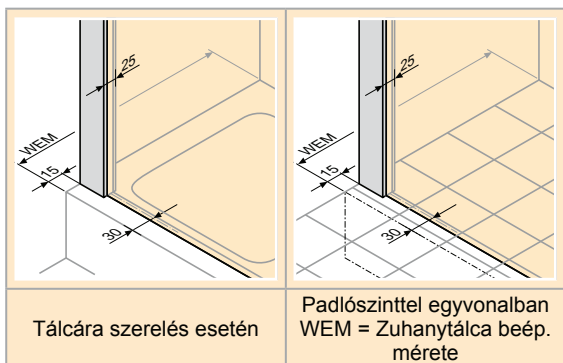

Sarokbelépő fix részes nyílójáttóval

Üveg 6mm

Választható

Emelő/süllyesztő mechanizmus

HÜPPE Aura elegance Négyzetes

- A merevítő, zsanér, fogantyú és vízvető lécs mindig krómhatású.
- Privatima 373/375 üveg - a homokszórt felület szélessége 800mm, magasság tekintetében középre pozicionálva.
- A szegmenseket nem lehet egyéni szélesség-felosztással rendelni.
- A szerelési méretet lásd az AB. függelékben.

HÜPPE Aura elegance Négyszögletes

- Merevítőkonzol minden esetben króm.
- Az ajtó és az oldalfal magasságának meg kell egyeznie.
- Rövid oldalfal nem lehetséges.
- Privatima 373/375 üveg - a homokszórt felület szélessége 800mm, magasság tekintetében középre pozicionálva.
- A szegmenseket nem lehet egyéni szélesség-felosztással rendelni.
- A szerelési méretet lásd az AB. függelékben.

HÜPPE Aura elegance Negyedköríves

- A merevítő, zsanér, fogantyú és vízvető lécs mindig krómhatású.
- Privatima 373/375 üveg - a homokszórt felület szélessége 800mm, magasság tekintetében középre pozicionálva.
- A szegmenseket nem lehet egyéni szélesség-felosztással rendelni.
- A szerelési méretet lásd az AB. függelékben.

2 szárnyú nyílóajtó
fix részrel

Üveg 6mm

Választható

Emelő/süllyesztő
mechanizmus

HÜPPE Aura elegance Ötsgöletes

- A merevítő, zsanér, fogantyú és vízvető lécs mindig krómhatású.
- Privatima 373/375 üveg - a homokszórt felület szélessége 800mm, magasság tekintetében középre pozicionálva.
- A szegmenseket nem lehet egyéni szélesség-felosztással rendelni.
- A szerelési méretet lásd az AB. függelékben.