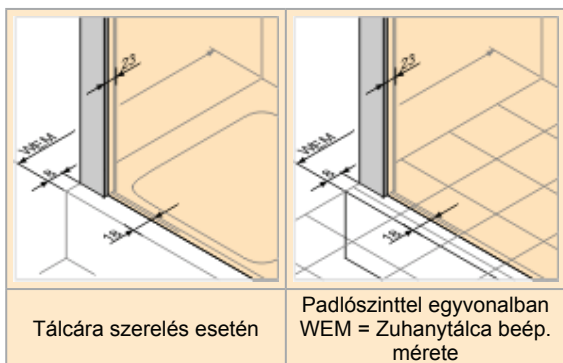

1 részes tolóajtó
fix szegmessel

Üveg 6mm

Választható

Tisztítási
funkció

Soft-Open-/Soft-
Close-funkció
Választható

HÜPPE Aura elegance Négyyszögletes

- Takarósapkák mindig fényes krómhatásúak.
- Privatima 373/375 üveg - a homokszórt felület szélessége 800mm, magasság tekintetében középre pozicionálva.
- 373/375 Privatima méret utáni gyártásnál kádra nem lehetséges.
- Az oldalfalat az ajtó felőli oldalhoz illesztik.
- A szerelési méretet lásd az AB. függelékben.

Tolóajtó fix szeg-
messel és oldal-
elemmel

Üveg 6mm

Választható

Tisztítási
funkció

Soft-Open-/Soft-
Close-funkció
Választható

HÜPPE Aura elegance Négyyszögletes

- Takarósapkák, fogantyú és vízvető lécz mindig króm ill. fényes krómhatású.
- Privatima 373/375 üveg - a homokszórt felület szélessége 800mm, magasság tekintetében középre pozicionálva.
- Kombinálható a 2-részes tolóajtóhoz tartozó oldalfallal.
- Küszöbléc nélküli beépítés lehetséges.
- A Soft-Open/Soft-Close beépítését oldalanként 1600mm-es szélességtől javasoljuk.
- A szerelési méretet lásd az AB. függelékben.