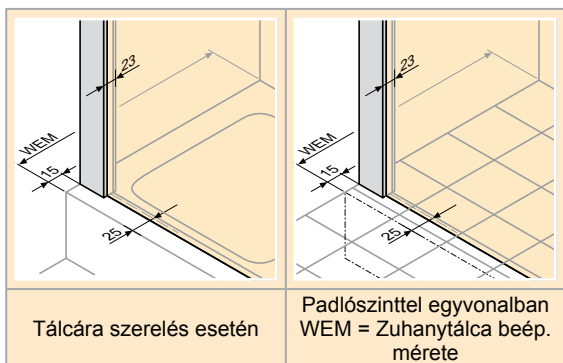

Tolóajtó fix szeg-
messel és oldal-
elemmel

Üveg 6mm

Választható

Tisztítási
funkció

Soft-Open-/Soft-
Close-funkció
Választható

HÜPPE Aura elegance Négyyszögletes

- Takarósapkák, fogantyú és vízvető lécz mindig króm ill. fényes krómhatású.
- Privatima 373/375 üveg - a homokszórt felület szélessége 800mm, magasság tekintetében középre pozicionálva.
- Kombinálható a 2-részes tolóajtóhoz tartozó oldalfallal.
- Küszöbléc nélküli beépítés lehetséges.
- A Soft-Open/Soft-Close beépítését oldalanként 1600mm-es szélességtől javasoljuk.
- A szerelési méretet lásd az AB. függelékben.

2 részes tolóajtó
fix szegmessel

Üveg 6mm

Választható

Tisztítási
funkció

Soft-Open-/Soft-
Close-funkció
Választható

HÜPPE Aura elegance Négyyszögletes

- Takarósapkák mindig fényes krómhatásúak.
- Privatima 373/375 üveg - a homokszórt felület szélessége 800mm, magasság tekintetében középre pozicionálva.
- 373/375 Privatima méret utáni gyártásnál kádra nem lehetséges.
- A szerelési méretet lásd az AB. függelékben.