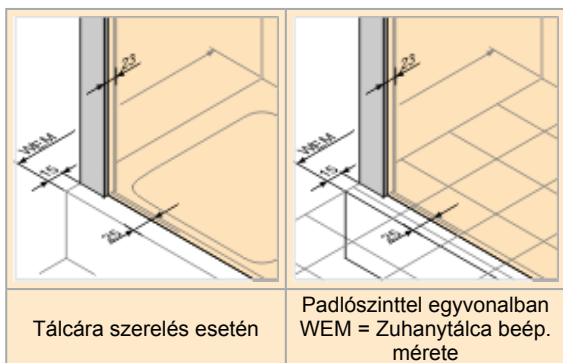

1 részes tolóajtó
fix szegmessel

Üveg 6mm

Választható

Tisztítási
funkció

Soft-Open-/Soft-
Close-funkció
Választható

HÜPPE Aura elegance Négyyszögletes

- Takarósapkák, fogantyú és vízvető lécz mindig króm ill. fényes krómhatású.
- Privatima 373/375 üveg - a homokszórt felület szélessége 800mm, magasság tekintetében középre pozicionálva.
- Kombinálható az 1-részes tolóajtóhoz tartozó oldalfallal.
- Küszöbléc nélküli beépítés lehetséges.
- A szerelési méretet lásd az AB. függelékben.

1 részes tolóajtó
fix szegmessel

Üveg 6mm

Választható

Tisztítási
funkció

Soft-Open-/Soft-
Close-funkció
Választható

HÜPPE Aura elegance Négyyszögletes

- Takarósapkák mindig fényes krómhatásúak.
- Privatima 373/375 üveg - a homokszórt felület szélessége 800mm, magasság tekintetében középre pozicionálva.
- 373/375 Privatima méret utáni gyártásnál kádra nem lehetséges.
- Az oldalfalat az ajtó felőli oldalhoz illesztik.
- A szerelési méretet lásd az AB. függelékben.