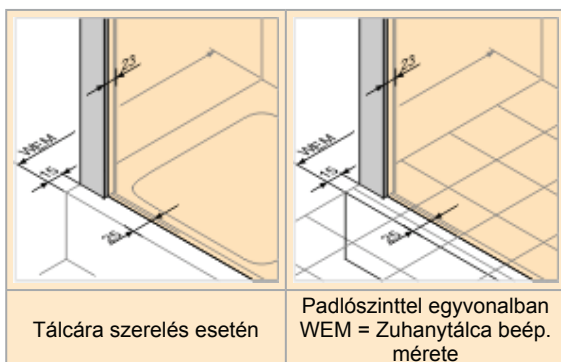

Tolóajtó fix szeg-
messel és oldal-
elemmel

Üveg 6mm

Választható

Tisztítási
funkció

Soft-Open-/Soft-
Close-funkció
Választható

HÜPPE Aura elegance Négyyszögletes

- Takarósapkák, fogantyú és vízvető lécz mindig króm ill. fényes krómhatású.
- Privatima 373/375 üveg - a homokszórt felület szélessége 800mm, magasság tekintetében középre pozicionálva.
- Kombinálható a 2-részes tolóajtóhoz tartozó oldalfallal.
- Küszöbléc nélküli beépítés lehetséges.
- A Soft-Open/Soft-Close beépítését oldalanként 1600mm-es szélességtől javasoljuk.
- A szerelési méretet lásd az AB. függelékben.

2 részes tolóajtó
fix szegmessel

Üveg 6mm

Választható

Tisztítási
funkció

Soft-Open-/Soft-
Close-funkció
Választható

HÜPPE Aura elegance Négyyszögletes

- Takarósapkák mindig fényes krómhatásúak.
- Privatima 373/375 üveg - a homokszórt felület szélessége 800mm, magasság tekintetében középre pozicionálva.
- 373/375 Privatima méret utáni gyártásnál kádra nem lehetséges.
- A szerelési méretet lásd az AB. függelékben.

HÜPPE Aura elegance Negyedköríves

- Takarósapkák, fogantyú és vízvezető lécz mindig króm ill. fényes krómhatású.
- Privatima 373/375 üveg - a homokszórt felület szélessége 800mm, magasság tekintetében középre pozicionálva.
- Kűszöbléc nélküli beépítés lehetséges.
- A szerelési méretet lásd az AB. függelékben.