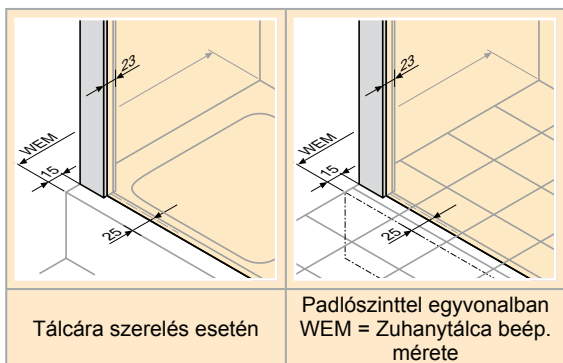

Mattezüst kivitel

Fehér kivitel

Fényes krómhatású

Választható

Tisztítási funkció

Soft-Open-/Soft-Close-funkció
Választható

HÜPPE Aura elegance Négyyszögletes

- Takarósapkák, fogantyú és vízvető lécz mindig króm ill. fényes krómhatású.
- Privatima 373/375 üveg - a homokszórt felület szélessége 800mm, magasság tekintetében középre pozicionálva.
- Kűszöbléc nélküli beépítés lehetséges.
- A Soft-Open/Soft-Close beépítését oldalanként 900mm-es szélességtől javasoljuk.
- A szerelési méretet lásd az AB. függelékben.

Sarokbelépő 2
részés toljató

Üveg 6mm

Választható

Tisztítási
funkció

Soft-Open-/Soft-
Close-funkció
Választható

HÜPPE Aura elegance Négyyszögletes

- Takarósapkák, fogantyú és vízvető lécz mindig króm ill. fényes krómhatású.
- Privatima 373/375 üveg - a homokszórt felület szélessége 800mm, magasság tekintetében középre pozicionálva.
- Kombinálható az 1-részes tolóajtóhoz tartozó oldalfallal.
- Küszöbléc nélküli beépítés lehetséges.
- A szerelési méretet lásd az AB. függelékben.