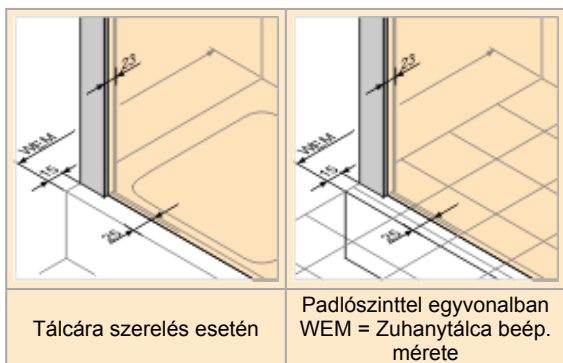

Oldalfal 1-részes
tolóajtóhoz fix
szegmennsel

Üveg 6mm

Választható

HÜPPE Aura elegance Négyzetletes

- Takarósapkák, fogantyú és vízvető lécz mindig króm ill. fényes krómhatású.
- Privatima 373/375 üveg - a homokszórt felület szélessége 800mm, magasság tekintetében középre pozicionálva.
- Kűszöbléc nélküli beépítés lehetséges.
- A szerelési méretet lásd az AB. függelékben.

Tolóajtó fix szeg-
messel és oldal-
elemmel

Üveg 6mm

Választható

Tisztítási
funkció

Soft-Open-/Soft-
Close-funkció
Választható

HÜPPE Aura elegance Négyyszögletes

- Takarósapkák, fogantyú és vízvető lécz mindig króm ill. fényes krómhatású.
- Privatima 373/375 üveg - a homokszórt felület szélessége 800mm, magasság tekintetében középre pozicionálva.
- Kombinálható a 2-részes tolóajtóhoz tartozó oldalfallal.
- Küszöbléc nélküli beépítés lehetséges.
- A Soft-Open/Soft-Close beépítését oldalanként 1600mm-es szélességtől javasoljuk.
- A szerelési méretet lásd az AB. függelékben.