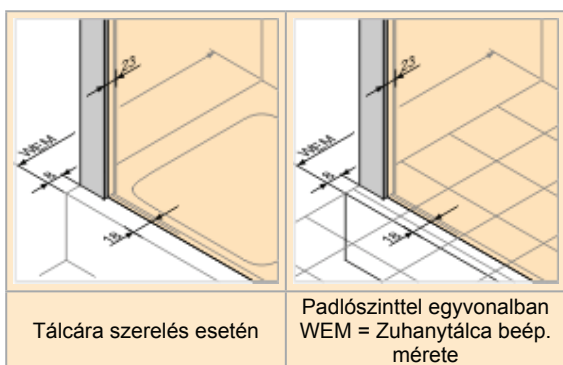

Tolóajtó fix szeg-
messel és oldal-
elemmel

Üveg 6mm

Választható

Tisztítási
funkció

Soft-Open-/Soft-
Close-funkció
Választható

HÜPPE Aura elegance Négyyszögletes

- Takarósapkák, fogantyú és vízvető lécz mindig króm ill. fényes krómhatású.
- Privatima 373/375 üveg - a homokszórt felület szélessége 800mm, magasság tekintetében középre pozicionálva.
- Kombinálható a 2-részes tolóajtóhoz tartozó oldalfallal.
- Küszöbléc nélküli beépítés lehetséges.
- A Soft-Open/Soft-Close beépítését oldalanként 1600mm-es szélességtől javasoljuk.
- A szerelési méretet lásd az AB. függelékben.

2 részes tolóajtó
fix szegmessel

Üveg 6mm

Választható

Tisztítási
funkció

Soft-Open-/Soft-
Close-funkció
Választható

HÜPPE Aura elegance Négyyszögletes

- Takarósapkák mindig fényes krómhatásúak.
- Privatima 373/375 üveg - a homokszórt felület szélessége 800mm, magasság tekintetében középre pozicionálva.
- 373/375 Privatima méret utáni gyártásnál kádra nem lehetséges.
- A szerelési méretet lásd az AB. függelékben.

HÜPPE Aura elegance Negyedköríves

- Takarósapkák, fogantyú és vízvezető lécz mindig króm ill. fényes krómhatású.
- Privatima 373/375 üveg - a homokszórt felület szélessége 800mm, magasság tekintetében középre pozicionálva.
- Kűszöbléc nélküli beépítés lehetséges.
- A szerelési méretet lásd az AB. függelékben.