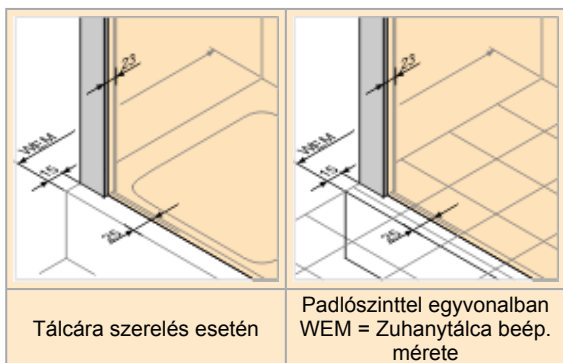

Sarokbelépő 2
részés toljató

Üveg 6mm

Választható

Tisztítási
funkció

Soft-Open-/Soft-
Close-funkció
Választható

HÜPPE Aura elegance Négyyszögletes

- Takarósapkák, fogantyú és vízvető lécz mindig króm ill. fényes krómhatású.
- Privatima 373/375 üveg - a homokszórt felület szélessége 800mm, magasság tekintetében középre pozicionálva.
- Kombinálható az 1-részes tolóajtóhoz tartozó oldalfallal.
- Küszöbléc nélküli beépítés lehetséges.
- A szerelési méretet lásd az AB. függelékben.

1 részes tolóajtó
fix szegmessel

Üveg 6mm

Választható

Tisztítási
funkció

Soft-Open-/Soft-
Close-funkció
Választható

HÜPPE Aura elegance Négyyszögletes

- Takarósapkák, fogantyú és vízvető lécz mindig króm ill. fényes krómhatású.
- Privatima 373/375 üveg - a homokszórt felület szélessége 800mm, magasság tekintetében középre pozicionálva.
- Kombinálható az 1-részes tolóajtóhoz tartozó oldalfallal.
- Küszöbléc nélküli beépítés lehetséges.
- A szerelési méretet lásd az AB. függelékben.

1 részes tolóajtó
fix szegmessel

Üveg 6mm

Választható

Tisztítási
funkció

Soft-Open-/Soft-
Close-funkció
Választható

HÜPPE Aura elegance Négyyszögletes

- Takarósapkák mindig fényes krómhatásúak.
- Privatima 373/375 üveg - a homokszórt felület szélessége 800mm, magasság tekintetében középre pozicionálva.
- 373/375 Privatima méret utáni gyártásnál kádra nem lehetséges.
- Az oldalfalat az ajtó felőli oldalhoz illesztik.
- A szerelési méretet lásd az AB. függelékben.