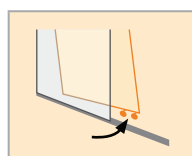

Tisztítási
funkció