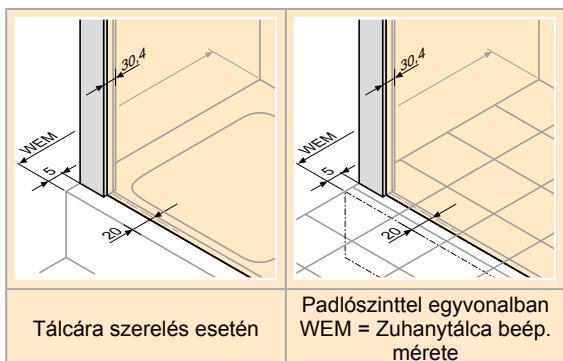

# HÜPPE Classics 2 EasyEntry Négyszögletes

- A fogantyú és a sarokösszekötők mindig fényes krómhatásúak.
- Szerelés kívánság szerint vízvető léccel vagy anélkül lehetséges.
- A szerelési méretet lásd az AB. függelékben.

Sarokbelépő 2 részes tolóajtó

Üveg  
Ajtó 6mm  
Rögzített szeg-  
mens 4mm

Választható

Tisztítási  
funkció

# HÜPPE Classics 2 EasyEntry Négyszögletes

- A fogantyú mindig fényes krómhatású.
- Szerelés kívánság szerint vízvető léccel vagy anélkül lehetséges.
- A szerelési méretet lásd az AB. függelékben.

1 részes tolóajtó  
fix szegmessel