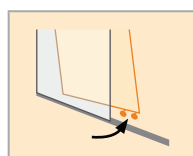

# HÜPPE Classics 2 EasyEntry Négyszögletes

- A fogantyú és a sarokösszekötők mindig fényes krómhatásúak.
- Szerelés kívánság szerint vízvető léccel vagy anélkül lehetséges.
- A szerelési méretet lásd az AB. függelékben.

Sarokbelépő 2 részes tolóajtó

Üveg  
Ajtó 6mm  
Rögzített szeg-  
mens 4mm

Választható

Tisztítási  
funkció