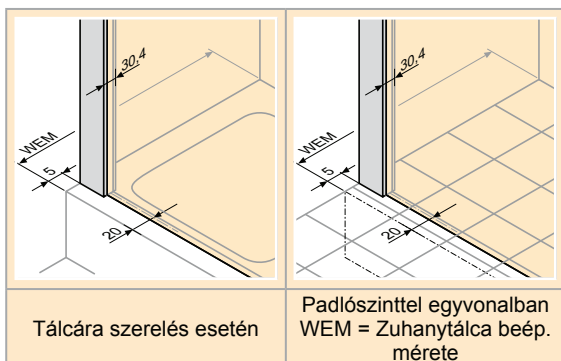

Üveg  
Ajtó 6mm  
Rögzített szeg-  
mens 4mm

Választható

Tisztítási  
funkció

# HÜPPE Classics 2 EasyEntry Negyedköríves

- A fogantyú mindig fényes krómhatású.
- Szerelés kívánság szerint vízvető léccel vagy anélkül lehetséges.
- A szerelési méretet lásd az AB. függelékben.

Tolóajtó