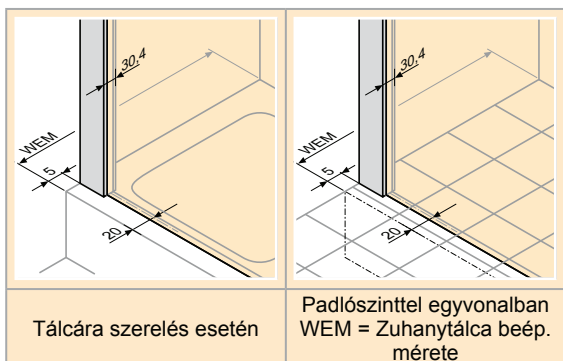

# HÜPPE Classics 2 EasyEntry Négyszögletes

- A fogantyú és a sarokösszekötők mindig fényes krómhatásúak.
- Szerelés kívánság szerint vízvető léccel vagy anélkül lehetséges.
- A szerelési méretet lásd az AB. függelékben.