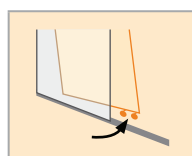

# HÜPPE Classics 2 EasyEntry Negyedköríves

- A fogantyú mindig fényes krómhatású.
- Szerelés kívánság szerint vízvető léccel vagy anélkül lehetséges.
- A szerelési méretet lásd az AB. függelékben.

Tolóajtó

Üveg  
Ajtó 6mm  
Rögzített szeg-  
mens 4mm

Választható

Tisztítási  
funkció