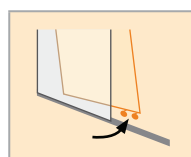

Tisztítási
funkció

HÜPPE Classics 2 Négyszögletes

- A fogantyú és a sarokösszekötők mindig fényes krómhatásúak.
- A szerelési méretet lásd az AB. függelékben.

Sarokbelépő 2 részes tolóajtó

Sarokbelépő 3 részes tolóajtó

Sarokbelépő 2 részes tolóajtó:
Üveg
Ajtó 6mm
Rögzített szeg-
mens 4mm

Sarokbelépő 3 részes tolóajtó:
Üveg
Ajtó 4mm
Rögzített szeg-
mens 4mm

Választható

Tisztítási funkció

HÜPPE Classics 2 Négyszögletes

- A fogantyú mindig fényes krómhatású.
- A szerelési méretet lásd az AB. függelékben.