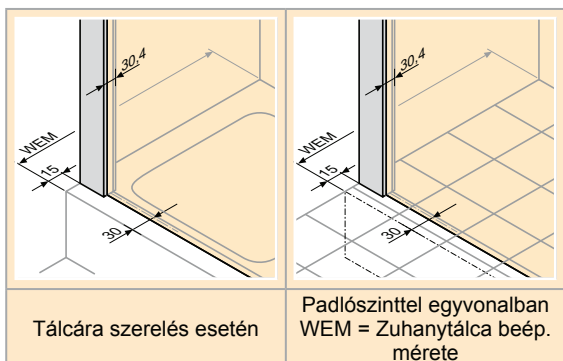

Tolóajtó, 2 részes
rögzített szeg-
messel

Üveg 4mm

Választható

Tisztítási
funkció

HÜPPE Classics 2 Negyedköríves

- A fogantyú mindig fényes krómhatású.
- A szerelési méretet lásd az AB. függelékben.

Tolóajtó

Üveg
Ajtó 6mm
Rögzített szeg-
mens 4mm

Választható

Tisztítási
funkció