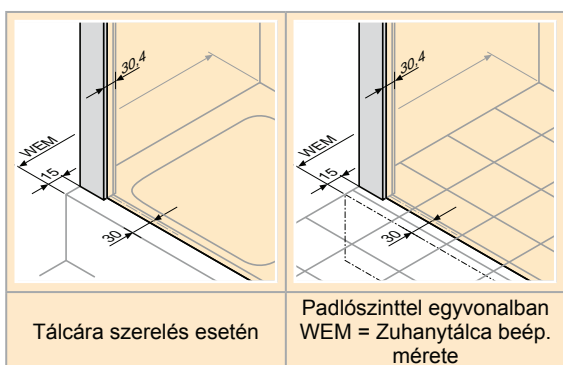

Tisztítási
funkció

HÜPPE Classics 2 Négyszögletes

- A fogantyú és a sarokösszekötők mindig fényes krómhatásúak.
- A szerelési méretet lásd az AB. függelékben.

Sarokbelépő 2 részes tolóajtó

Sarokbelépő 3 részes tolóajtó

Sarokbelépő 2 részes tolóajtó:
Üveg
Ajtó 6mm
Rögzített szeg-
mens 4mm

Sarokbelépő 3 részes tolóajtó:
Üveg
Ajtó 4mm
Rögzített szeg-
mens 4mm

Választható

Tisztítási funkció

HÜPPE Classics 2 Négyszögletes

- A fogantyú mindig fényes krómhatású.
- A szerelési méretet lásd az AB. függelékben.