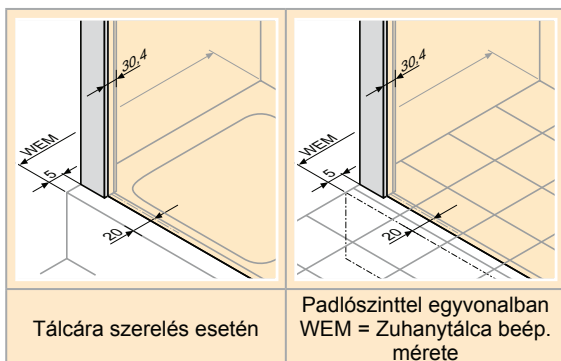

Tisztítási
funkció

HÜPPE Classics 2 Négyszögletes

- A fogantyú és a sarokösszekötők mindig fényes krómhatásúak.
- A szerelési méretet lásd az AB. függelékben.

Sarokbelépő 2 részes tolóajtó

Sarokbelépő 3 részes tolóajtó

Sarokbelépő 2 részes tolóajtó:
Üveg
Ajtó 6mm
Rögzített szeg-
mens 4mm

Sarokbelépő 3 részes tolóajtó:
Üveg
Ajtó 4mm
Rögzített szeg-
mens 4mm

Választható

Tisztítási funkció

HÜPPE Classics 2 Négyszögletes

- A fogantyú mindig fényes krómhatású.
- A szerelési méretet lásd az AB. függelékben.