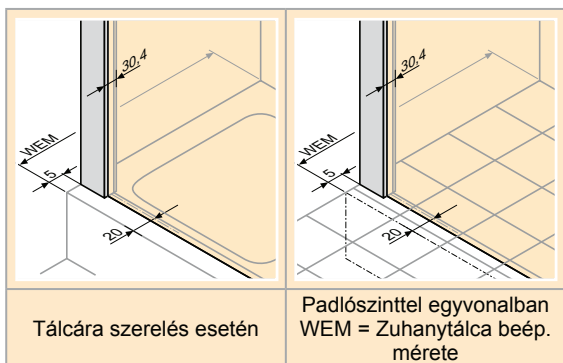

Sarokbelépő 2 részes tolóajtó:
Üveg
Ajtó 6mm
Rögzített szeg-
mens 4mm

Sarokbelépő 3 részes tolóajtó:
Üveg
Ajtó 4mm
Rögzített szeg-
mens 4mm

Választható

Tisztítási funkció

HÜPPE Classics 2 Négyszögletes

- A fogantyú mindig fényes krómhatású.
- A szerelési méretet lásd az AB. függelékben.

1 részes tolóajtó
fix szegmessel

Üveg
Ajtó 6mm
Rögzített szeg-
mens 4mm

Választható

Tisztítási
funkció

HÜPPE Classics 2 Négyszögletes

- A fogantyú mindig fényes krómhatású.
- A szerelési méretet lásd az AB. függelékben.