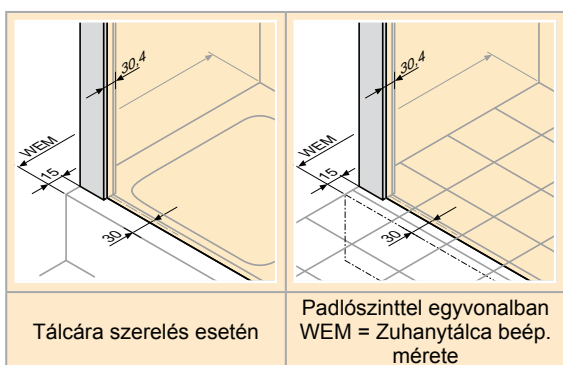

Termék részletek

Fogantyú

Kiváló minőségű, krómozott sarokösszekötők

HÜPPE Classics 2 tolóajtók:
Minden tolóajtós kivitel esetén kiakasztható
ajtóelemek a könnyű tisztíthatóságért

Kiváló minőségű dupla görgők a tolóajtók
könnyed nyitáshoz és csukásához

HÜPPE Classics 2 EasyEntry tolóajtók:
Minden tolóajtós kivitel esetén kiakasztható
ajtóelemek a könnyű tisztíthatóságért

Tisztítási
funkció

HÜPPE Classics 2 Négyszögletes

Sarokbelépő 2 részes tolóajtó

Sarokbelépő 3 részes tolóajtó

Sarokbelépő 2 részes tolóajtó:
Üveg
Ajtó 6mm
Rögzített szegmens 4mm

Sarokbelépő 3 részes tolóajtó:
Üveg
Ajtó 4mm
Rögzített szegmens 4mm

Választható

Tisztítási funkció