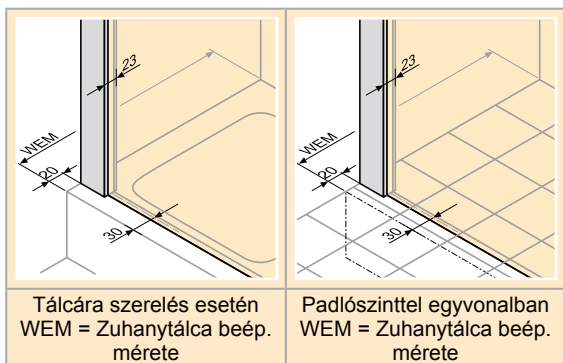

Nyílóajtó fülkébe

Nyílóajtó
oldalfalhoz

Sarokbelépő
nyílóajtó

Üveg 6mm

Választható

Emelő/süllyesztő
mechanizmus

HÜPPE Design victorian Négyszögletes

- Szerelés kívánság szerint vízvető léccel vagy anélkül lehetséges.
- A fülkébe való nyílóajtóhoz „Fülke kiegészítő szett” szükséges.
- STE/STN: befelé-/kifelé is nyílik
- STS: csak kifelé nyílik
- A szerelési méretet lásd az AB. függelékben.

Nyílóajtó fix rész-
zel fülkébe

Nyílóajtó fix szeg-
messel és oldalfal

Sarokbelépő fix
részes nyílóajtóval

Üveg 6mm

Választható

Emelő/süllyesztő
mechanizmus

HÜPPE Design victorian Négyszögletes

- Befelé és kifelé 90 fokban nyílik
- Szerelés kívánság szerint vízvető léccel vagy anélkül lehetséges.
- A szerelési méretet lásd az AB. függelékben.

Lengőajtó fülkébe

Üveg 6mm

Választható

Emelő/süllyesztő
mechanizmus

HÜPPE Design victorian Negyedköríves

- Befelé és kifelé 90 fokban nyílik
- Szerelés kívánság szerint vízvető léccel vagy anélkül lehetséges.
- A szerelési méretet lásd az AB. függelékben.

2 szárnyú nyílóajtó
fix részrel

Üveg 6mm

Választható

Emelő/süllyesztő
mechanizmus

HÜPPE Design victorian Kádpáraván

• Befelé és kifelé 90 fokban nyílik

1 részes

Üveg 6mm