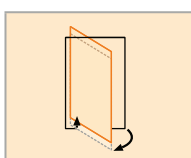

Minden HÜPPE Design modellt az optimális tömítés érdekében választhatóan küszöbléccel vagy anélkül össze lehet szerelni(Az ábrához hasonló)

Választható

Emelő/süllyesztő mechanizmus

HÜPPE Design victorian Négyszögletes