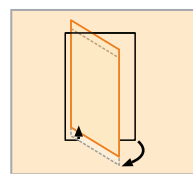

Nyílóajtó fülkébe

Nyílóajtó
oldalfalhoz

Sarokbelépő
nyílóajtó

Üveg 6mm

Választható

Emelő/süllyesztő
mechanizmus

HÜPPE Design victorian Négyszögletes

- Szerelés kívánság szerint vízvető léccel vagy anélkül lehetséges.
- A fülkébe való nyílóajtóhoz „Fülke kiegészítő szett” szükséges.
- STE/STN: befelé-/kifelé is nyílik
- STS: csak kifelé nyílik
- A szerelési méretet lásd az AB. függelékben.

Nyílóajtó fix rész-
zel fülkébe

Nyílóajtó fix szeg-
messel és oldalfal

Sarokbelépő fix
részes nyílóajtóval

Üveg 6mm

Választható

Emelő/süllyesztő
mechanizmus

HÜPPE Design victorian Négyszögletes

- Befelé és kifelé 90 fokban nyílik
- Szerelés kívánság szerint vízvető léccel vagy anélkül lehetséges.
- A szerelési méretet lásd az AB. függelékben.