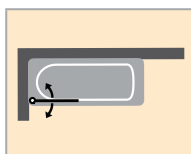

2 szárnyú nyílóajtó
fix részrel

Üveg 6mm

Választható

Emelő/süllyesztő
mechanizmus

HÜPPE Design victorian Kádpáraván

• Befelé és kifelé 90 fokban nyílik

1 részes

Üveg 6mm