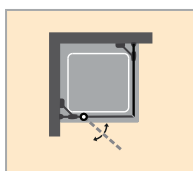

- Szerelés kívánság szerint vízvető léccel vagy anélkül lehetséges.
- A fülkébe való nyílóajtóhoz „Fülke kiegészítő szett” szükséges.
- STE/STN: befelé-/kifelé is nyílik
- STS: csak kifelé nyílik
- A szerelési méretet lásd az AB. függelékben.

Nyílóajtó fülkébe

Nyílóajtó
oldalfalhoz

Sarokbelépő
nyílóajtó

Üveg 6mm

Választható

Emelő/süllyesztő
mechanizmus

HÜPPE Design victorian Négyszögletes

- Szerelés kívánság szerint vízvető léccel vagy anélkül lehetséges.
- A fülkébe való nyílóajtóhoz „Fülke kiegészítő szett” szükséges.
- STE/STN: befelé-/kifelé is nyílik
- STS: csak kifelé nyílik
- A szerelési méretet lásd az AB. függelékben.

Nyílóajtó fix rész-
zel fülkébe

Nyílóajtó fix szeg-
messel és oldalfal

Sarokbelépő fix
részes nyílóajtóval

Üveg 6mm

Választható

Emelő/süllyesztő
mechanizmus

HÜPPE Design victorian Négyszögletes

- Befelé és kifelé 90 fokban nyílik
- Szerelés kívánság szerint vízvető léccel vagy anélkül lehetséges.
- A szerelési méretet lásd az AB. függelékben.