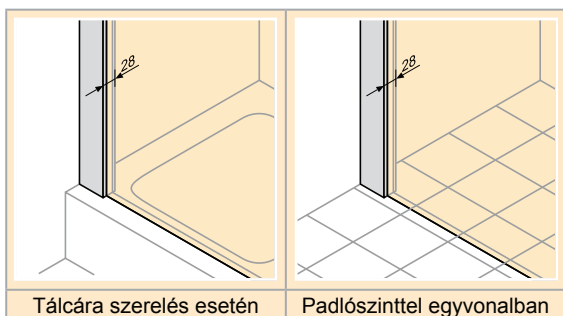

Nyílóajtó fülkébe

Nyílóajtó
oldalfalhoz

Sarokbelépő
nyílóajtó

Üveg 6mm

Választható

Emelő/süllyesztő
mechanizmus

HÜPPE Design victorian Négyszögletes

- Szerelés kívánság szerint vízvető léccel vagy anélkül lehetséges.
- A fülkébe való nyílóajtóhoz „Fülke kiegészítő szett” szükséges.
- STE/STN: befelé-/kifelé is nyílik
- STS: csak kifelé nyílik
- A szerelési méretet lásd az AB. függelékben.

Nyílóajtó fix rész-
zel fülkébe

Nyílóajtó fix szeg-
messel és oldalfal

Sarokbelépő fix
részes nyílóajtóval

Üveg 6mm

Választható

Emelő/süllyesztő
mechanizmus

HÜPPE Design victorian Négyszögletes

- Befelé és kifelé 90 fokban nyílik
- Szerelés kívánság szerint vízvető léccel vagy anélkül lehetséges.
- A szerelési méretet lásd az AB. függelékben.

Lengőajtó fülkébe

Üveg 6mm

Választható

Emelő/süllyesztő
mechanizmus

HÜPPE Design victorian Negyedköríves

- Befelé és kifelé 90 fokban nyílik
- Szerelés kívánság szerint vízvető léccel vagy anélkül lehetséges.
- A szerelési méretet lásd az AB. függelékben.