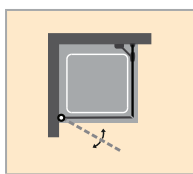

Minden HÜPPE Design modellt az optimális tömítés érdekében választhatóan küszöbléccel vagy anélkül össze lehet szerelni(Az ábrához hasonló)

Választható

Emelő/süllyesztő mechanizmus

HÜPPE Design victorian Négyszögletes

- Szerelés kívánság szerint vízvető léccel vagy anélkül lehetséges.
- A fülkébe való nyílóajtóhoz „Fülke kiegészítő szett” szükséges.
- STE/STN: befelé-/kifelé is nyílik
- STS: csak kifelé nyílik
- A szerelési méretet lásd az AB. függelékben.

Nyílóajtó fülkébe

Nyílóajtó
oldalfalhoz

Sarokbelépő
nyílóajtó

Üveg 6mm

Választható

Emelő/süllyesztő
mechanizmus

HÜPPE Design victorian Négyszögletes

- Szerelés kívánság szerint vízvető léccel vagy anélkül lehetséges.
- A fülkébe való nyílóajtóhoz „Fülke kiegészítő szett” szükséges.
- STE/STN: befelé-/kifelé is nyílik
- STS: csak kifelé nyílik
- A szerelési méretet lásd az AB. függelékben.

Nyílóajtó fix rész-
zel fülkébe

Nyílóajtó fix szeg-
messel és oldalfal

Sarokbelépő fix
részes nyílóajtóval

Üveg 6mm

Választható

Emelő/süllyesztő
mechanizmus

HÜPPE Design victorian Négyszögletes

- Befelé és kifelé 90 fokban nyílik
- Szerelés kívánság szerint vízvető léccel vagy anélkül lehetséges.
- A szerelési méretet lásd az AB. függelékben.