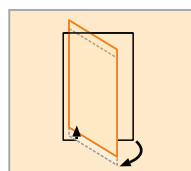

Nyílóajtó fix rész-
zel fülkébe

Nyílóajtó fix szeg-
messel és oldalfal

Sarokbelépő fix
részes nyílóajtóval

Üveg 6mm

Választható

Emelő/süllyesztő
mechanizmus

HÜPPE Design victorian Négyszögletes

- Befelé és kifelé 90 fokban nyílik
- Szerelés kívánság szerint vízvető léccel vagy anélkül lehetséges.
- A szerelési méretet lásd az AB. függelékben.

Lengőajtó fülkébe

Üveg 6mm

Választható

Emelő/süllyesztő
mechanizmus

HÜPPE Design victorian Negyedköríves

- Befelé és kifelé 90 fokban nyílik
- Szerelés kívánság szerint vízvető léccel vagy anélkül lehetséges.
- A szerelési méretet lásd az AB. függelékben.