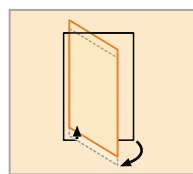

Emelő/süllyesztő
mechanizmus