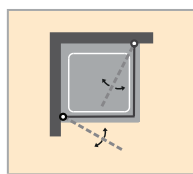

Minden HÜPPE Design modellt az optimális tömítés érdekében választhatóan küszöbléccel vagy anélkül össze lehet szerelni(Az ábrához hasonló)

Választható

Emelő/süllyesztő mechanizmus

HÜPPE Design victorian Négyszögletes

- Szerelés kívánság szerint vízvető léccel vagy anélkül lehetséges.
- A fülkébe való nyílóajtóhoz „Fülke kiegészítő szett” szükséges.
- STE/STN: befelé-/kifelé is nyílik
- STS: csak kifelé nyílik
- A szerelési méretet lásd az AB. függelékben.

Nyílóajtó fülkébe

Nyílóajtó
oldalfalhoz

Sarokbelépő
nyílóajtó

Üveg 6mm

Választható

Emelő/süllyesztő
mechanizmus

HÜPPE Design victorian Négyszögletes

- Szerelés kívánság szerint vízvető léccel vagy anélkül lehetséges.
- A fülkébe való nyílóajtóhoz „Fülke kiegészítő szett” szükséges.
- STE/STN: befelé-/kifelé is nyílik
- STS: csak kifelé nyílik
- A szerelési méretet lásd az AB. függelékben.

Nyílóajtó fix rész-
zel fülkébe

Nyílóajtó fix szeg-
messel és oldalfal

Sarokbelépő fix
részes nyílóajtóval

Üveg 6mm

Választható

Emelő/süllyesztő
mechanizmus

HÜPPE Design victorian Négyszögletes

- Befelé és kifelé 90 fokban nyílik
- Szerelés kívánság szerint vízvető léccel vagy anélkül lehetséges.
- A szerelési méretet lásd az AB. függelékben.