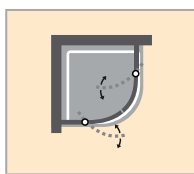

Nyílóajtó fix rész-
zel fülkébe

Nyílóajtó fix szeg-
messel és oldalfal

Sarokbelépő fix
részes nyílóajtóval

Üveg 6mm

Választható

Emelő/süllyesztő
mechanizmus

HÜPPE Design victorian Négyszögletes

- Befelé és kifelé 90 fokban nyílik
- Szerelés kívánság szerint vízvető léccel vagy anélkül lehetséges.
- A szerelési méretet lásd az AB. függelékben.

Lengőajtó fülkébe

Üveg 6mm

Választható

Emelő/süllyesztő
mechanizmus

HÜPPE Design victorian Negyedköríves

- Befelé és kifelé 90 fokban nyílik
- Szerelés kívánság szerint vízvető léccel vagy anélkül lehetséges.
- A szerelési méretet lásd az AB. függelékben.