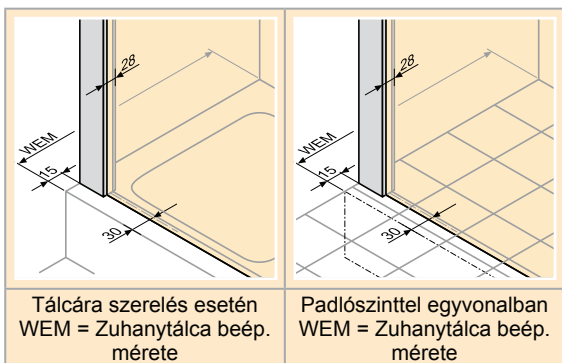

Minden HÜPPE Design modellt az optimális tömítés érdekében választhatóan küszöbléccel vagy anélkül össze lehet szerelni(Az ábrához hasonló)

Választható

Emelő/süllyesztő mechanizmus

HÜPPE Design victorian Négyszögletes

- Szerelés kívánság szerint vízvető léccel vagy anélkül lehetséges.
- A fülkébe való nyílóajtóhoz „Fülke kiegészítő szett” szükséges.
- STE/STN: befelé-/kifelé is nyílik
- STS: csak kifelé nyílik
- A szerelési méretet lásd az AB. függelékben.

Nyílóajtó fülkébe

Nyílóajtó
oldalfalhoz

Sarokbelépő
nyílóajtó

Üveg 6mm

Választható

Emelő/süllyesztő
mechanizmus

HÜPPE Design victorian Négyszögletes

- Szerelés kívánság szerint vízvető léccel vagy anélkül lehetséges.
- A fülkébe való nyílóajtóhoz „Fülke kiegészítő szett” szükséges.
- STE/STN: befelé-/kifelé is nyílik
- STS: csak kifelé nyílik
- A szerelési méretet lásd az AB. függelékben.

Nyílóajtó fix rész-
zel fülkébe

Nyílóajtó fix szeg-
messel és oldalfal

Sarokbelépő fix
részes nyílóajtóval

Üveg 6mm

Választható

Emelő/süllyesztő
mechanizmus

HÜPPE Design victorian Négyszögletes

- Befelé és kifelé 90 fokban nyílik
- Szerelés kívánság szerint vízvető léccel vagy anélkül lehetséges.
- A szerelési méretet lásd az AB. függelékben.