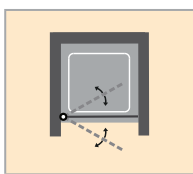

Minden HÜPPE Design modellt az optimális tömítés érdekében választhatóan küszöbléccel vagy anélkül össze lehet szerelni(Az ábrához hasonló)

Választható

Emelő/süllyesztő mechanizmus

HÜPPE Design victorian Négyszögletes

- Szerelés kívánság szerint vízvető léccel vagy anélkül lehetséges.
- A fülkébe való nyílóajtóhoz „Fülke kiegészítő szett” szükséges.
- STE/STN: befelé-/kifelé is nyílik
- STS: csak kifelé nyílik
- A szerelési méretet lásd az AB. függelékben.

Nyílóajtó fülkébe

Nyílóajtó
oldalfalhoz

Sarokbelépő
nyílóajtó

Üveg 6mm

Választható

Emelő/süllyesztő
mechanizmus

HÜPPE Design victorian Négyszögletes

- Szerelés kívánság szerint vízvető léccel vagy anélkül lehetséges.
- A fülkébe való nyílóajtóhoz „Fülke kiegészítő szett” szükséges.
- STE/STN: befelé-/kifelé is nyílik
- STS: csak kifelé nyílik
- A szerelési méretet lásd az AB. függelékben.