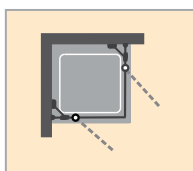

- Szerelés kívánság szerint vízvető léccel vagy anélkül lehetséges.
- A fülkébe való nyílóajtóhoz „Fülke kiegészítő szett” szükséges.
- STE/STN: befelé-/kifelé is nyílik
- STS: csak kifelé nyílik
- A szerelési méretet lásd az AB. függelékben.

Nyílóajtó fülkébe

Nyílóajtó
oldalfalhoz

Sarokbelépő
nyílóajtó

Üveg 6mm

Választható

Emelő/süllyesztő
mechanizmus

HÜPPE Design victorian Négyszögletes

- Szerelés kívánság szerint vízvető léccel vagy anélkül lehetséges.
- A fülkébe való nyílóajtóhoz „Fülke kiegészítő szett” szükséges.
- STE/STN: befelé-/kifelé is nyílik
- STS: csak kifelé nyílik
- A szerelési méretet lásd az AB. függelékben.

Nyílóajtó fix rész-
zel fülkébe

Nyílóajtó fix szeg-
messel és oldalfal

Sarokbelépő fix
részes nyílóajtóval

Üveg 6mm

Választható

Emelő/süllyesztő
mechanizmus

HÜPPE Design victorian Négyszögletes

- Befelé és kifelé 90 fokban nyílik
- Szerelés kívánság szerint vízvető léccel vagy anélkül lehetséges.
- A szerelési méretet lásd az AB. függelékben.