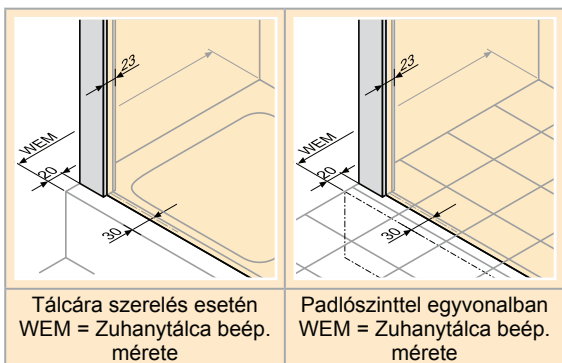

- Szerelés kívánság szerint vízvető léccel vagy anélkül lehetséges.
- A fülkébe való nyílóajtóhoz „Fülke kiegészítő szett” szükséges.
- STE/STN: befelé-/kifelé is nyílik
- STS: csak kifelé nyílik
- A szerelési méretet lásd az AB. függelékben.

Nyílóajtó fülkébe

Nyílóajtó
oldalfalhoz

Sarokbelépő
nyílóajtó

Üveg 6mm

Választható

Emelő/süllyesztő
mechanizmus

HÜPPE Design victorian Négyszögletes

- Szerelés kívánság szerint vízvető léccel vagy anélkül lehetséges.
- A fülkébe való nyílóajtóhoz „Fülke kiegészítő szett” szükséges.
- STE/STN: befelé-/kifelé is nyílik
- STS: csak kifelé nyílik
- A szerelési méretet lásd az AB. függelékben.

Nyílóajtó fix rész-
zel fülkébe

Nyílóajtó fix szeg-
messel és oldalfal

Sarokbelépő fix
részes nyílóajtóval

Üveg 6mm

Választható

Emelő/süllyesztő
mechanizmus

HÜPPE Design victorian Négyszögletes

- Befelé és kifelé 90 fokban nyílik
- Szerelés kívánság szerint vízvető léccel vagy anélkül lehetséges.
- A szerelési méretet lásd az AB. függelékben.

Lengőajtó fülkébe

Üveg 6mm

Választható

Emelő/süllyesztő
mechanizmus

HÜPPE Design victorian Negyedköríves

- Befelé és kifelé 90 fokban nyílik
- Szerelés kívánság szerint vízvető léccel vagy anélkül lehetséges.
- A szerelési méretet lásd az AB. függelékben.