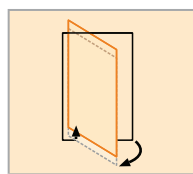

Nyílóajtó fix rész-
zel fülkébe

Nyílóajtó fix szeg-
messel és oldalfal

Sarokbelépő fix
részes nyílóajtóval

Üveg 6mm

Választható

Emelő/süllyesztő
mechanizmus

HÜPPE Design victorian Négyszögletes

- Befelé és kifelé 90 fokban nyílik
- Szerelés kívánság szerint vízvető léccel vagy anélkül lehetséges.
- A szerelési méretet lásd az AB. függelékben.

Lengőajtó fülkébe

Üveg 6mm

Választható

Emelő/süllyesztő
mechanizmus

HÜPPE Design victorian Negyedköríves

- Befelé és kifelé 90 fokban nyílik
- Szerelés kívánság szerint vízvető léccel vagy anélkül lehetséges.
- A szerelési méretet lásd az AB. függelékben.