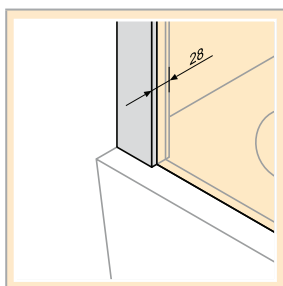

2 szárnyú nyílóajtó
fix részrel

Üveg 6mm

Választható

Emelő/süllyesztő
mechanizmus

HÜPPE Design victorian Kádpáraván

• Befelé és kifelé 90 fokban nyílik

1 részes

Üveg 6mm