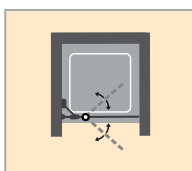

- Szerelés kívánság szerint vízvető léccel vagy anélkül lehetséges.
- A fülkébe való nyílóajtóhoz „Fülke kiegészítő szett” szükséges.
- STE/STN: befelé-/kifelé is nyílik
- STS: csak kifelé nyílik
- A szerelési méretet lásd az AB. függelékben.

Nyílóajtó fülkébe

Nyílóajtó
oldalfalhoz

Sarokbelépő
nyílóajtó

Üveg 6mm

Választható

Emelő/süllyesztő
mechanizmus

HÜPPE Design victorian Négyszögletes

- Szerelés kívánság szerint vízvető léccel vagy anélkül lehetséges.
- A fülkébe való nyílóajtóhoz „Fülke kiegészítő szett” szükséges.
- STE/STN: befelé-/kifelé is nyílik
- STS: csak kifelé nyílik
- A szerelési méretet lásd az AB. függelékben.

Nyílóajtó fix rész-
zel fülkébe

Nyílóajtó fix szeg-
messel és oldalfal

Sarokbelépő fix
részes nyílóajtóval

Üveg 6mm

Választható

Emelő/süllyesztő
mechanizmus

HÜPPE Design victorian Négyszögletes

- Befelé és kifelé 90 fokban nyílik
- Szerelés kívánság szerint vízvető léccel vagy anélkül lehetséges.
- A szerelési méretet lásd az AB. függelékben.