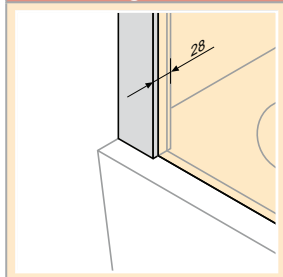

HÜPPE Design elegance Kádparaván

HÜPPE Design pure Kádparaván

elegance

pure

- A takarófedelek, zsanérok és a vízvezető lécs mindig fényes krómhatásúak.
- 373/375 Privatima üveg és 376/377 Bubbles üveg – a homokfúvott felületek magassága 800mm, a berendezés magasságához képest középen elhelyezve.

ÚJ: Tükörüveg (380) / Anti-Plaqué tükörüveg (381), lásd a Profilszínek és üvegminták című fejezetet.

elegance

pure

3 részes

Üveg 6mm
>1200mm
8mm/6mm/6mm

Választható

Emelő/süllyesztő
mechanizmus