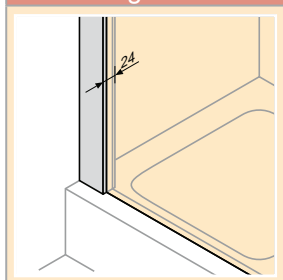

HÜPPE Design elegance Kádparaván

HÜPPE Design pure Kádparaván

elegance

pure

- A mennyezeti rögzítőrúd leghosszabb állása 700mm.
- Rögzítő oszlop jobbra/balra is szerelhető.
- A HÜPPE Design elegance és az HÜPPE Design pure összes modelljével kombinálható.
- 373/375 Privatima üveg és 376/377 Bubbles üveg – a homokfúvott felületek magassága 800mm, a berendezés magasságához képest középen elhelyezve.

ÚJ: Tükörüveg (380) / Anti-Plaque tükörüveg (381), lásd a Profilszínek és üvegminták című fejezetet.

elegance

pure