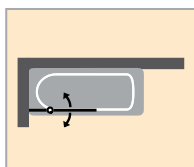

2 részes, rögzített
1 szegmessel