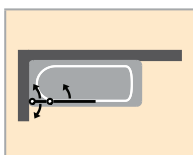

# HÜPPE Combinett 2 Kádparaván

- A kádparaván összehajtogatva balra és jobbra is a falra hajtható.
- 180 fokban kihajtható.
- A szegmenstömítő profil mindig szürke.

2 részes

3 részes

Műveg 3mm  
Üveg 4mm

Választható