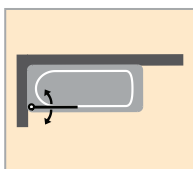

HÜPPE Studio Paris elegance részben keretes kádparaván

HÜPPE Studio Berlin pure részben keretes kádparaván

- Az árak tartalmazzák a ferde levágásokat és kivágásokat
- Befelé és kifelé nyitás 90 foknál nagyobb szögben.
- Tömítőprofilok színe króm optik.
- Privatima 373/375 üveg - a homokszórt felület szélessége 800mm, magasság tekintetében középre pozicionálva.
- Az egyedi színes rendelés esetén érdeklődjön a szállítási idő iránt.
- Egyéni fémes (galvanikus) felületek: nemesfémhatású, órany, nemes sárgaréz.
- Szerelés kívánság szerint vízvető léccel vagy anélkül lehetséges.

ÚJ: Tükörüveg (380) / Anti-Plaque tükörüveg (381), lásd a Profilszínek és üvegminták című fejezetet.

Egyrészes