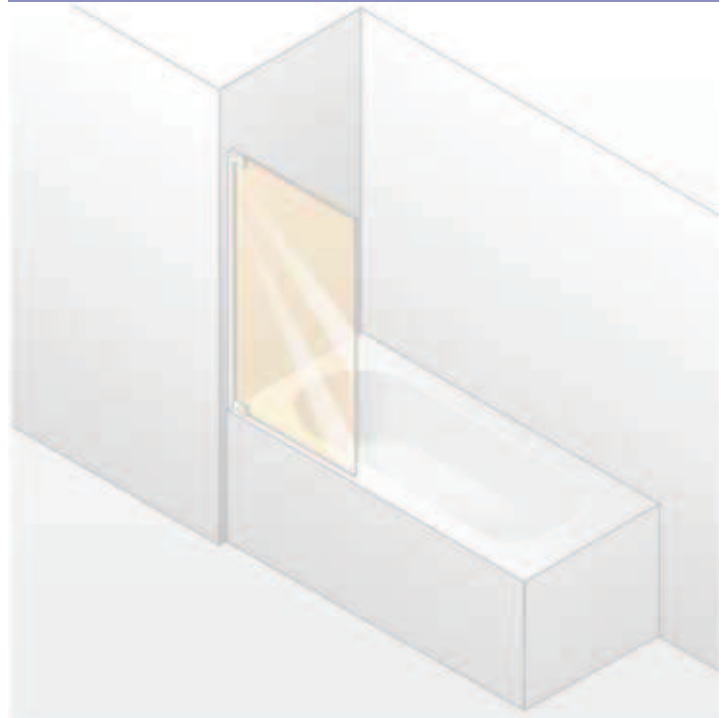

HÜPPE Studio Berlin pure

- Az árak tartalmazzák a ferde levágásokat és kivágásokat
- Befelé és kifelé nyitás 90 foknál nagyobb szögben.
- Tömítőprofilok színe króm optik.
- Privatima 373/375 üveg - a homokszórt felület szélessége 800mm, magasság tekintetében középre pozicionálva.
- Az egyedi színes rendelés esetén érdeklődjön a szállítási idő iránt.
- Egyéni fémes (galvanikus) felületek: nemesfémhatású, órany, nemes sárgaréz.
- Szerelés kívánság szerint vízvető léccel vagy anélkül lehetséges.

ÚJ: Tükörüveg (380) / Anti-Plaque tükörüveg (381), lásd a Profilszínek és üvegminták című fejezetet.