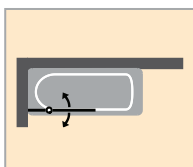

2 részes, rögzített
1 szegmessel