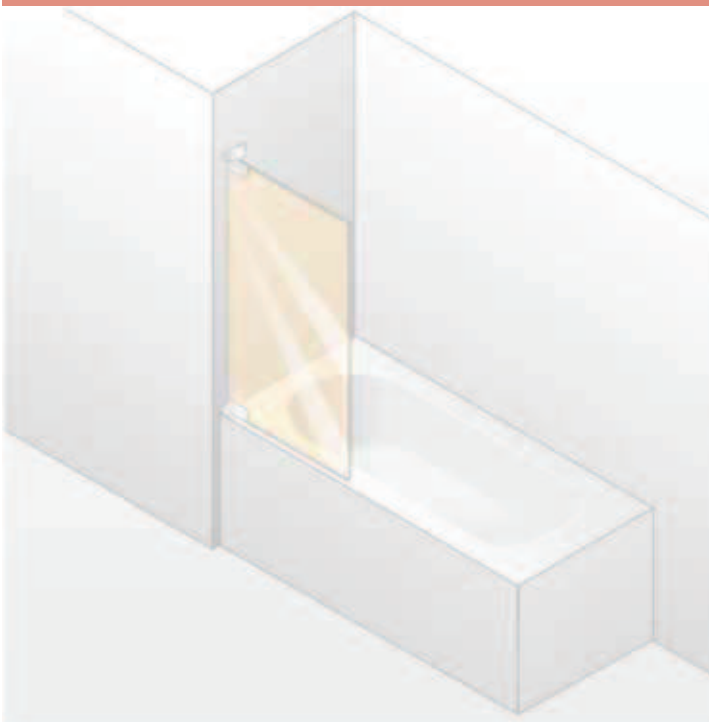

HÜPPE Studio Paris elegance keret nélküli kádparaván

HÜPPE Studio Berlin pure keret nélküli kádparaván

HÜPPE Studio Paris elegance