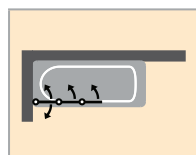

# HÜPPE Combinett 2 Kádparaván

- A kádparaván összehajtogatva balra és jobbra is a falra hajtható.
- 180 fokban kihajtható.
- A szegmenstömítő profil mindig szürke.

2 részes

3 részes

Műveg 3mm  
Üveg 4mm

Választható