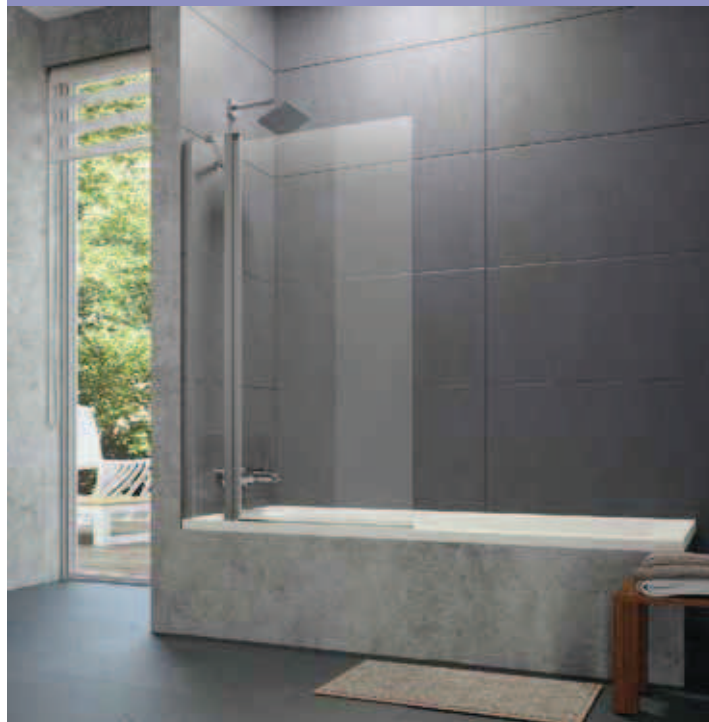

## HÜPPE Design pure Kádparaván

elegance

pure

- Takarósapkák, vízvető lécs és a rögzítő kitámasztó mindig fényes krómhatású.
- 373/375 Privatima üveg és 376/377 Bubbles üveg – a homokfúvott felületek magassága 800mm, a berendezés magasságához képest középen elhelyezve.