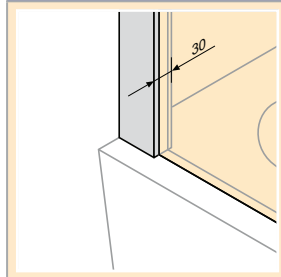

pure

Harmónika ajtó