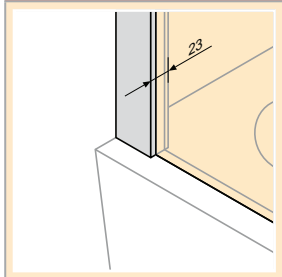

HÜPPE Design elegance Kádparaván

HÜPPE Design pure Kádparaván

elegance

pure

- Takarósapkák, vízvető lécs és a rögzítő kitámasztó mindig fényes krómhatású.
- 373/375 Privatima üveg és 376/377 Bubbles üveg – a homokfúvott felületek magassága 800mm, a berendezés magasságához képest középen elhelyezve.

Üveg 373/375 Privatima: Rendeléskor adja meg, hogy balos vagy jobbos rögzítést szeretne.

ÚJ: Tükörüveg (380) / Anti-Plaque tükörüveg (381), lásd a Profilszínek és üvegminták című fejezetet.

elegance

pure

2 részes

Üveg 6mm

Választható

Emelő/süllyesztő
mechanizmus