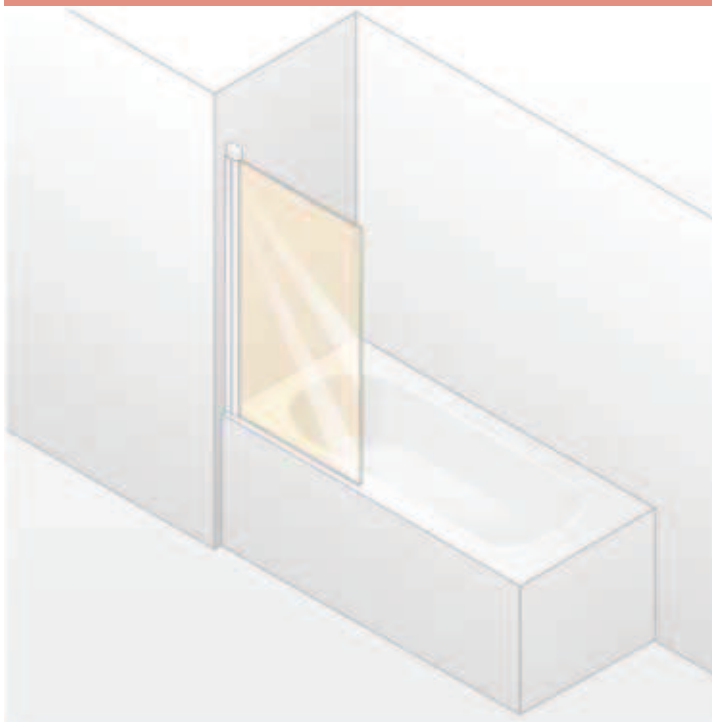

## HÜPPE Design pure Kádparaván

elegance

pure

- Takarósapkák és vízvető lécz mindig fényes krómhatású.
- 373/375 Privatima üveg és 376/377 Bubbles üveg – a homokfúvott felületek magassága 800mm, a berendezés magasságához képest középen helyezve.