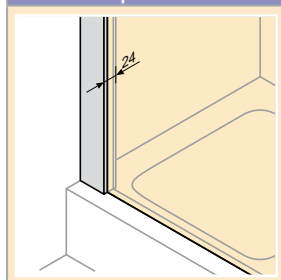

HÜPPE Design elegance Kádparaván

HÜPPE Design pure Kádparaván

elegance

pure

- A mennyezeti rögzítőrúd leghosszabb állása 700mm.
- Rögzítő oszlop jobbra/balra is szerelhető.
- A HÜPPE Design elegance és az HÜPPE Design pure összes modelljével kombinálható.
- 373/375 Privatima üveg és 376/377 Bubbles üveg – a homokfúvott felületek magassága 800mm, a berendezés magasságához képest középen elhelyezve.

ÚJ: Tükörüveg (380) / Anti-Plaque tükörüveg (381), lásd a Profilszínek és üvegminták című fejezetet.

elegance

pure