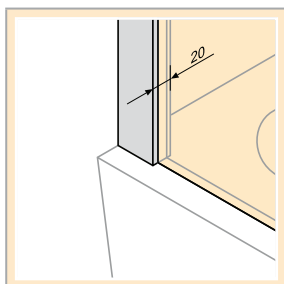

HÜPPE Combinett 2 Kádparaván

- A mennyezeti rögzítőrúd leghosszabb állása 700mm.
- Rögzítő oszlop jobbra/balra is szerelhető.
- Rögzítő oszlop 1500-2200mm.
- A HÜPPE Combinett 2 kádparaván (2 részes és 3 részes) modellekkel kombinálható.