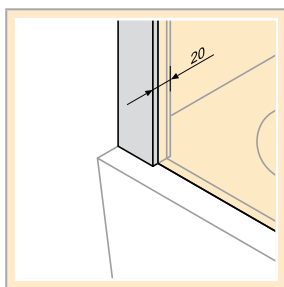

HÜPPE Combinett 2 Kádparaván

- A kádparaván összehajtogatva balra és jobbra is a falra hajtható.
- 180 fokban kihajtható.
- A szegmenstömítő profil mindig szürke.