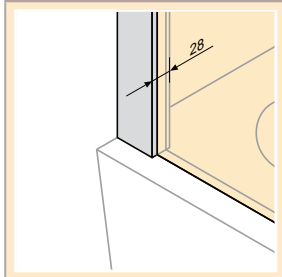

HÜPPE Design elegance Kádparaván

HÜPPE Design pure Kádparaván

elegance

pure

- A takarófedelek, zsanérok és a vízvezető lécs mindig fényes krómhatásúak.
- 373/375 Privatima üveg és 376/377 Bubbles üveg – a homokfúvott felületek magassága 800mm, a berendezés magasságához képest középen helyezve.

ÚJ: Tükörüveg (380) / Anti-Plaques tükörüveg (381), lásd a Profilszínek és üvegminták című fejezetet.

elegance

pure