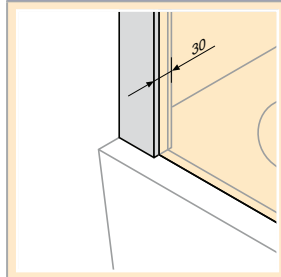

pure

1 részes