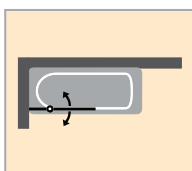

pure

2 részes