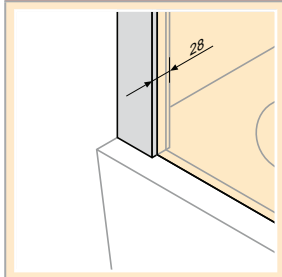

HÜPPE Design elegance Kádparaván

HÜPPE Design pure Kádparaván

elegance

pure

- Takarósapkák és vízvető lécz mindig fényes krómhatású.
- 373/375 Privatima üveg és 376/377 Bubbles üveg – a homokfúvott felületek magassága 800mm, a berendezés magasságához képest középen helyezve.

ÚJ: Tükörüveg (380) / Anti-Plaque tükörüveg (381), lásd a Profilszínek és üvegminták című fejezetet.

elegance

pure

1 részes

Üveg 6mm

Választható

Emelő/süllyesztő
mechanizmus