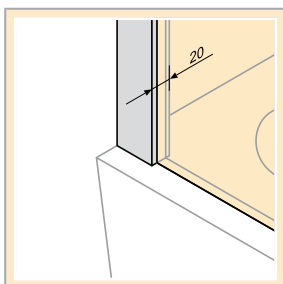

HÜPPE Combinett 2 Kádparaván

- A kádparaván összehajtogatva balra és jobbra is a falra hajtható.
- 180 fokban kihajtható.
- A szegmenstömítő profil mindig szürke.