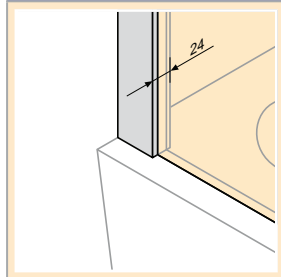

pure

2 részes