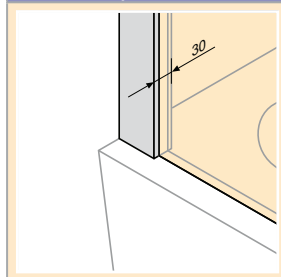

pure

3 részes